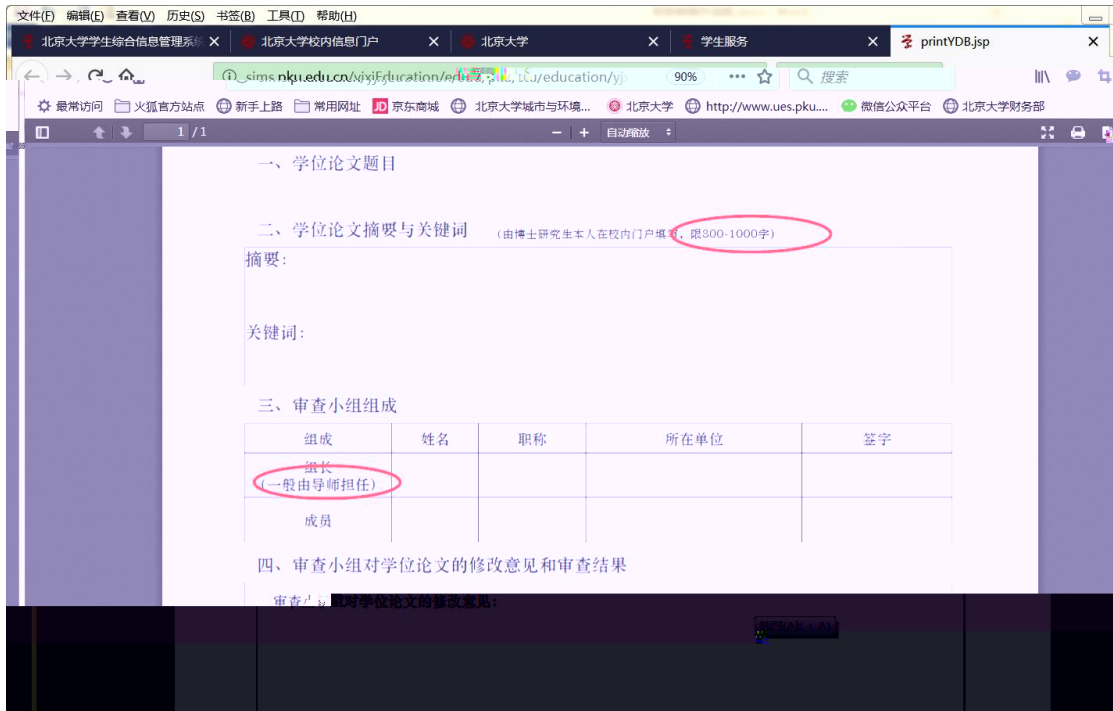

研究生院业务

培养办学籍 (电话62751352)

查询和修改个人基本信息 学籍学籍卡

查看注册历史 查看学籍异动/打印申请表 非京籍在学证明 短期访学

查看/打印学籍卡 填写学籍异动申请 查看奖惩信息 国际交流资助申请/查询审批结果

维护个人培养计划 培养环节录入及打印 中期退课申请 查询培养环节

4

5